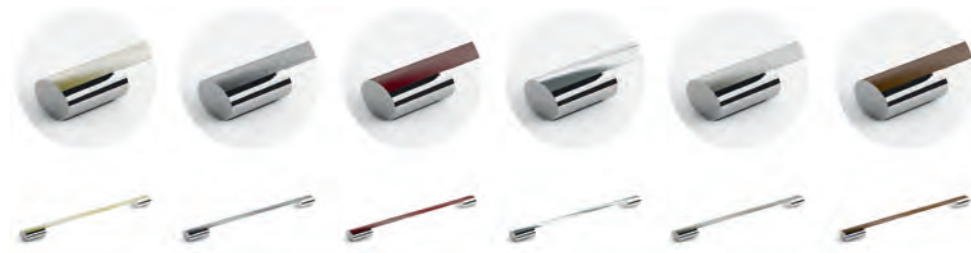

Ручки HDL02

Цвета ручек могут отличаться от тех, что вы видите в каталоге, реальные цвета вы можете увидеть в коробке с коллекцией алюминиевых профилей.

Ширина ручки равна 3/4 от ширины изделия.

Серия «БРАШ»

Золото